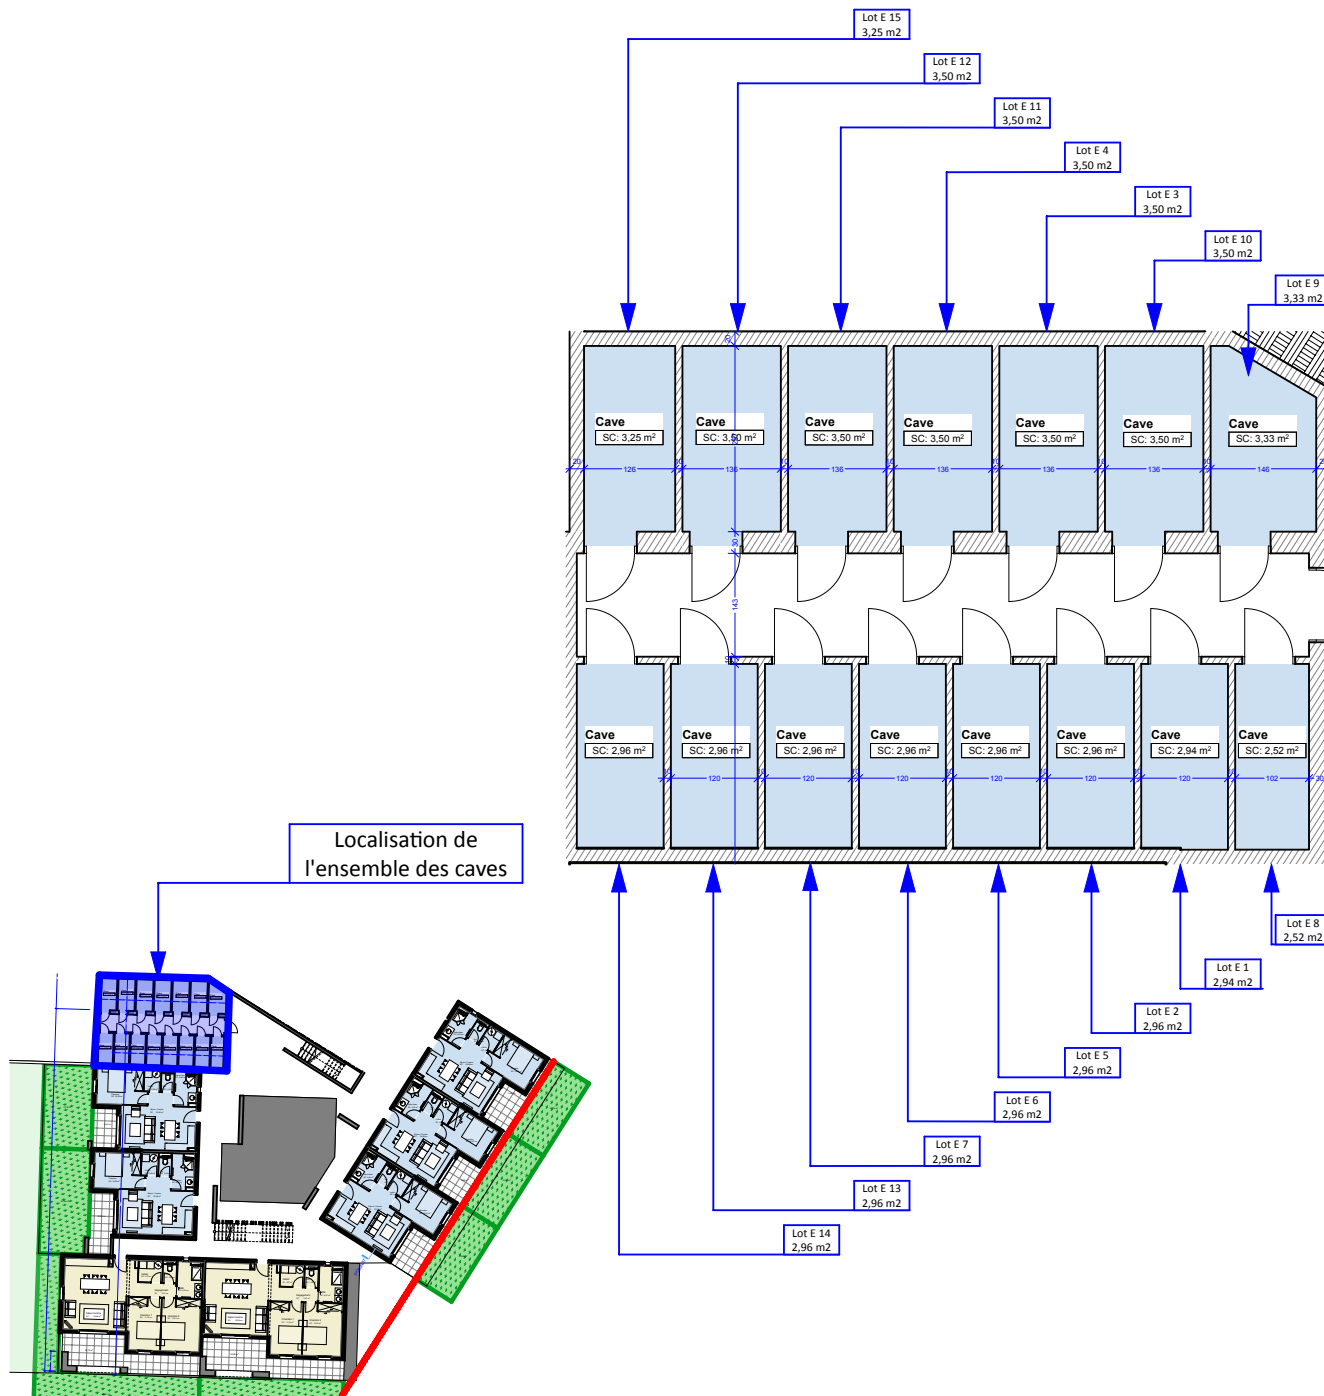

RÉSIDENCE
SANT' ERASMU
FURIANI

Bloc E
Localisation Caves

Indice 1
27/03/2017
modifications