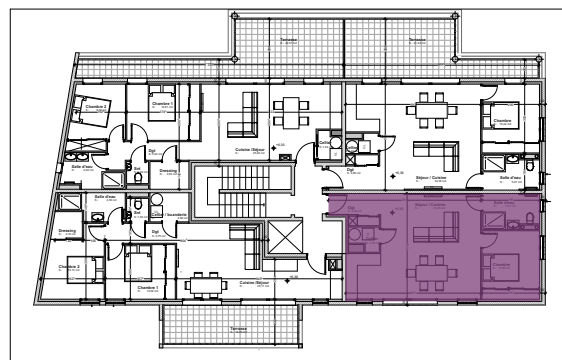

RÉSIDENCE PAESU PIMPAN

PORTO-VECCHIO

Lot 7 Non PMR Type T2
Etage R+2
Tableau des surfaces

Cuisine / Séjour	31,85 m²
Chambre	10,36 m²
Salle d'eau	5,07 m²
Cellier	1,64 m²
Dégagement	3,46 m²

Total surface habitable 52,38 m²

Indice 3

15/01/2019

modifications

Plan de localisation R+2