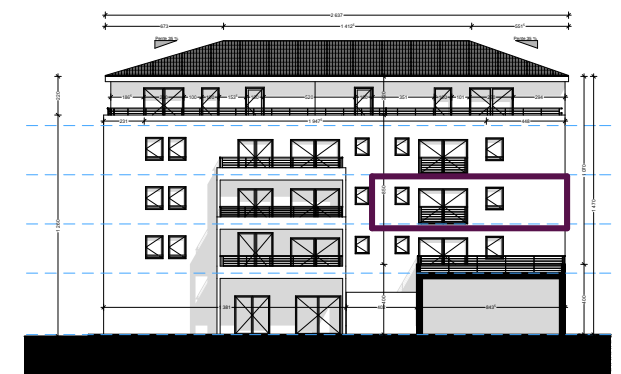

RÉSIDENCE PAESU PIMPAN

PORTO-VECCHIO

Lot 7 Non PMR Type T2
Etage R+2
Tableau des surfaces

Cuisine / Séjour	31,85 m²
Chambre	10,36 m²
Salle d'eau	5,07 m²
Cellier	1,64 m²
Dégagement	3,46 m²

Total surface habitable 52,38 m²

Indice 3

15/01/2019

modifications

Façade Est