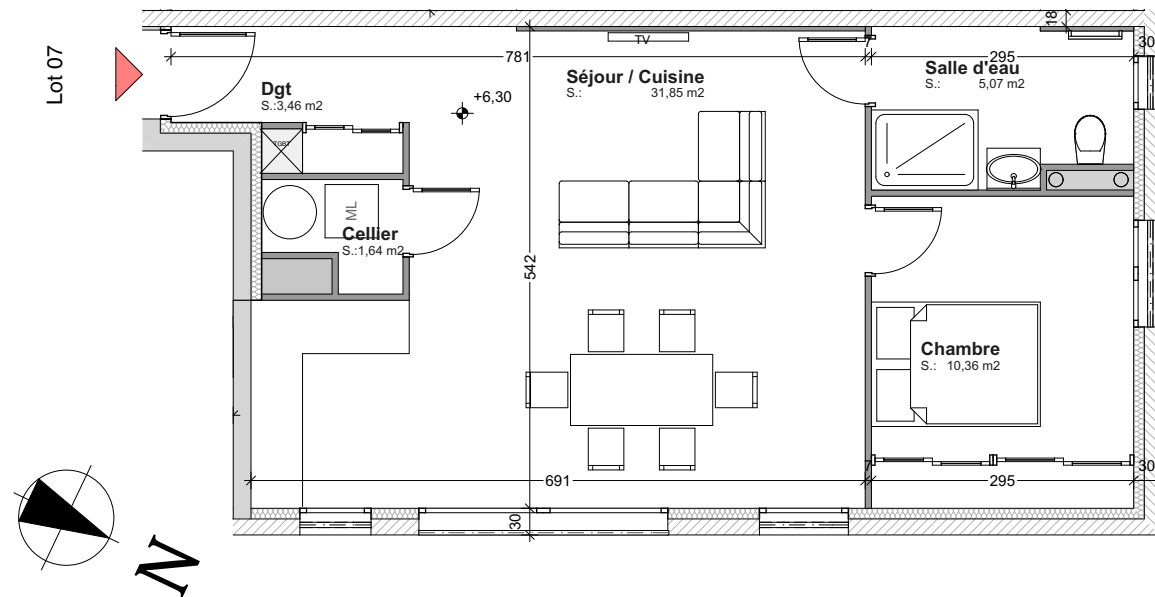

RÉSIDENCE PAESU PIMPAN

PORTO-VECCHIO

Lot 7 Non PMR Type T2
Etage R+2
Tableau des surfaces

Cuisine / Séjour	31,85 m²
Chambre	10,36 m²
Salle d'eau	5,07 m²
Cellier	1,64 m²
Dégagement	3,46 m²

Total surface habitable 52,38 m²

Indice 3

15/01/2019

modifications

Plan de localisation R+2