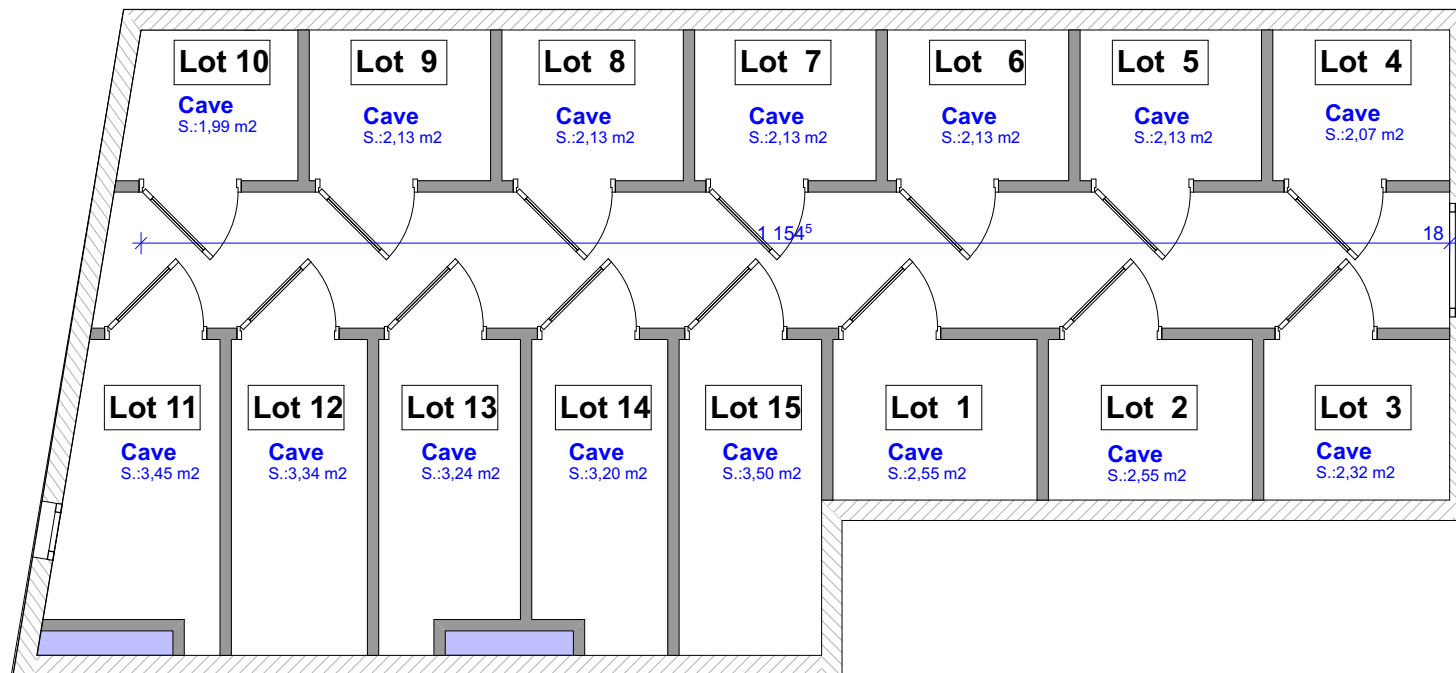

RÉSIDENCE
**PAESU
PIMPAN**

PORTO-VECCHIO

Plan des caves
Tableau des surfaces

Les surfaces sont approximatives. Les retombées, soffites, faux-plafonds, et hauteurs d'allèges sont mentionnés à titre indicatif.

Indice 4

13/02/2019

modifications