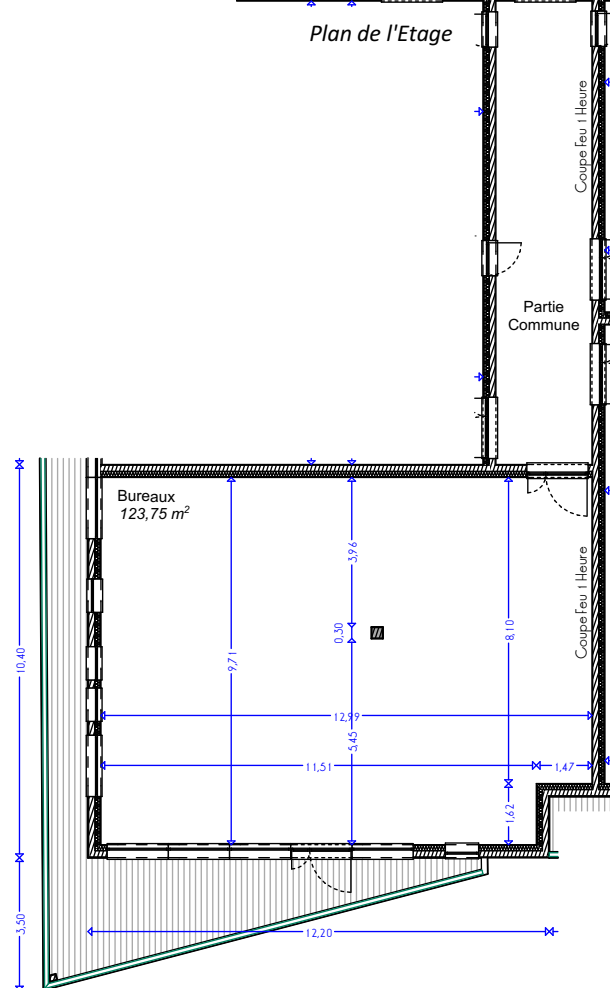

CENTRE
A
MURZA
 FURIANI

LOT C1
 BUREAUX

Surface 123.75 m²

Plan de l'Etage

Plan de Masse - Localisation

Vue des locaux