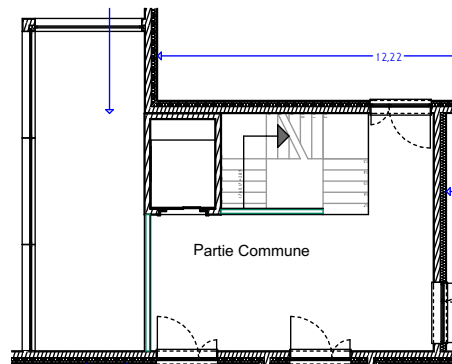

CENTRE
A
MURZA
 FURIANI

LOT C1
 BUREAUX

Surface 123.75 m²

Plan de l'Etage

Plan de Masse - Localisation

Vue des locaux