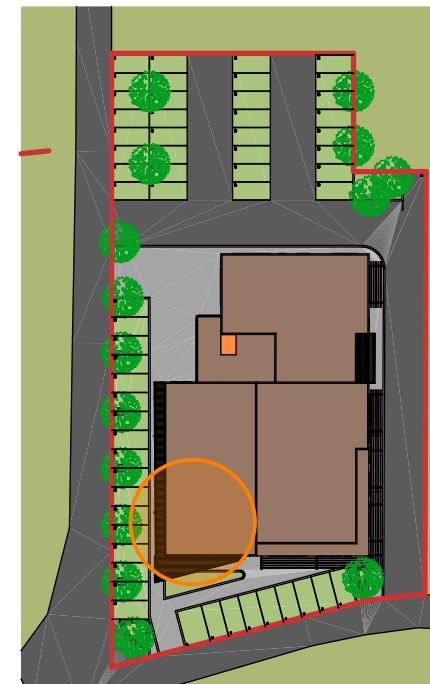

CENTRE
A
MURZA
 FURIANI

LOT C1
 BUREAUX

Surface 123.75 m²

Plan de l'Etage

Plan de Masse - Localisation

Vue des locaux