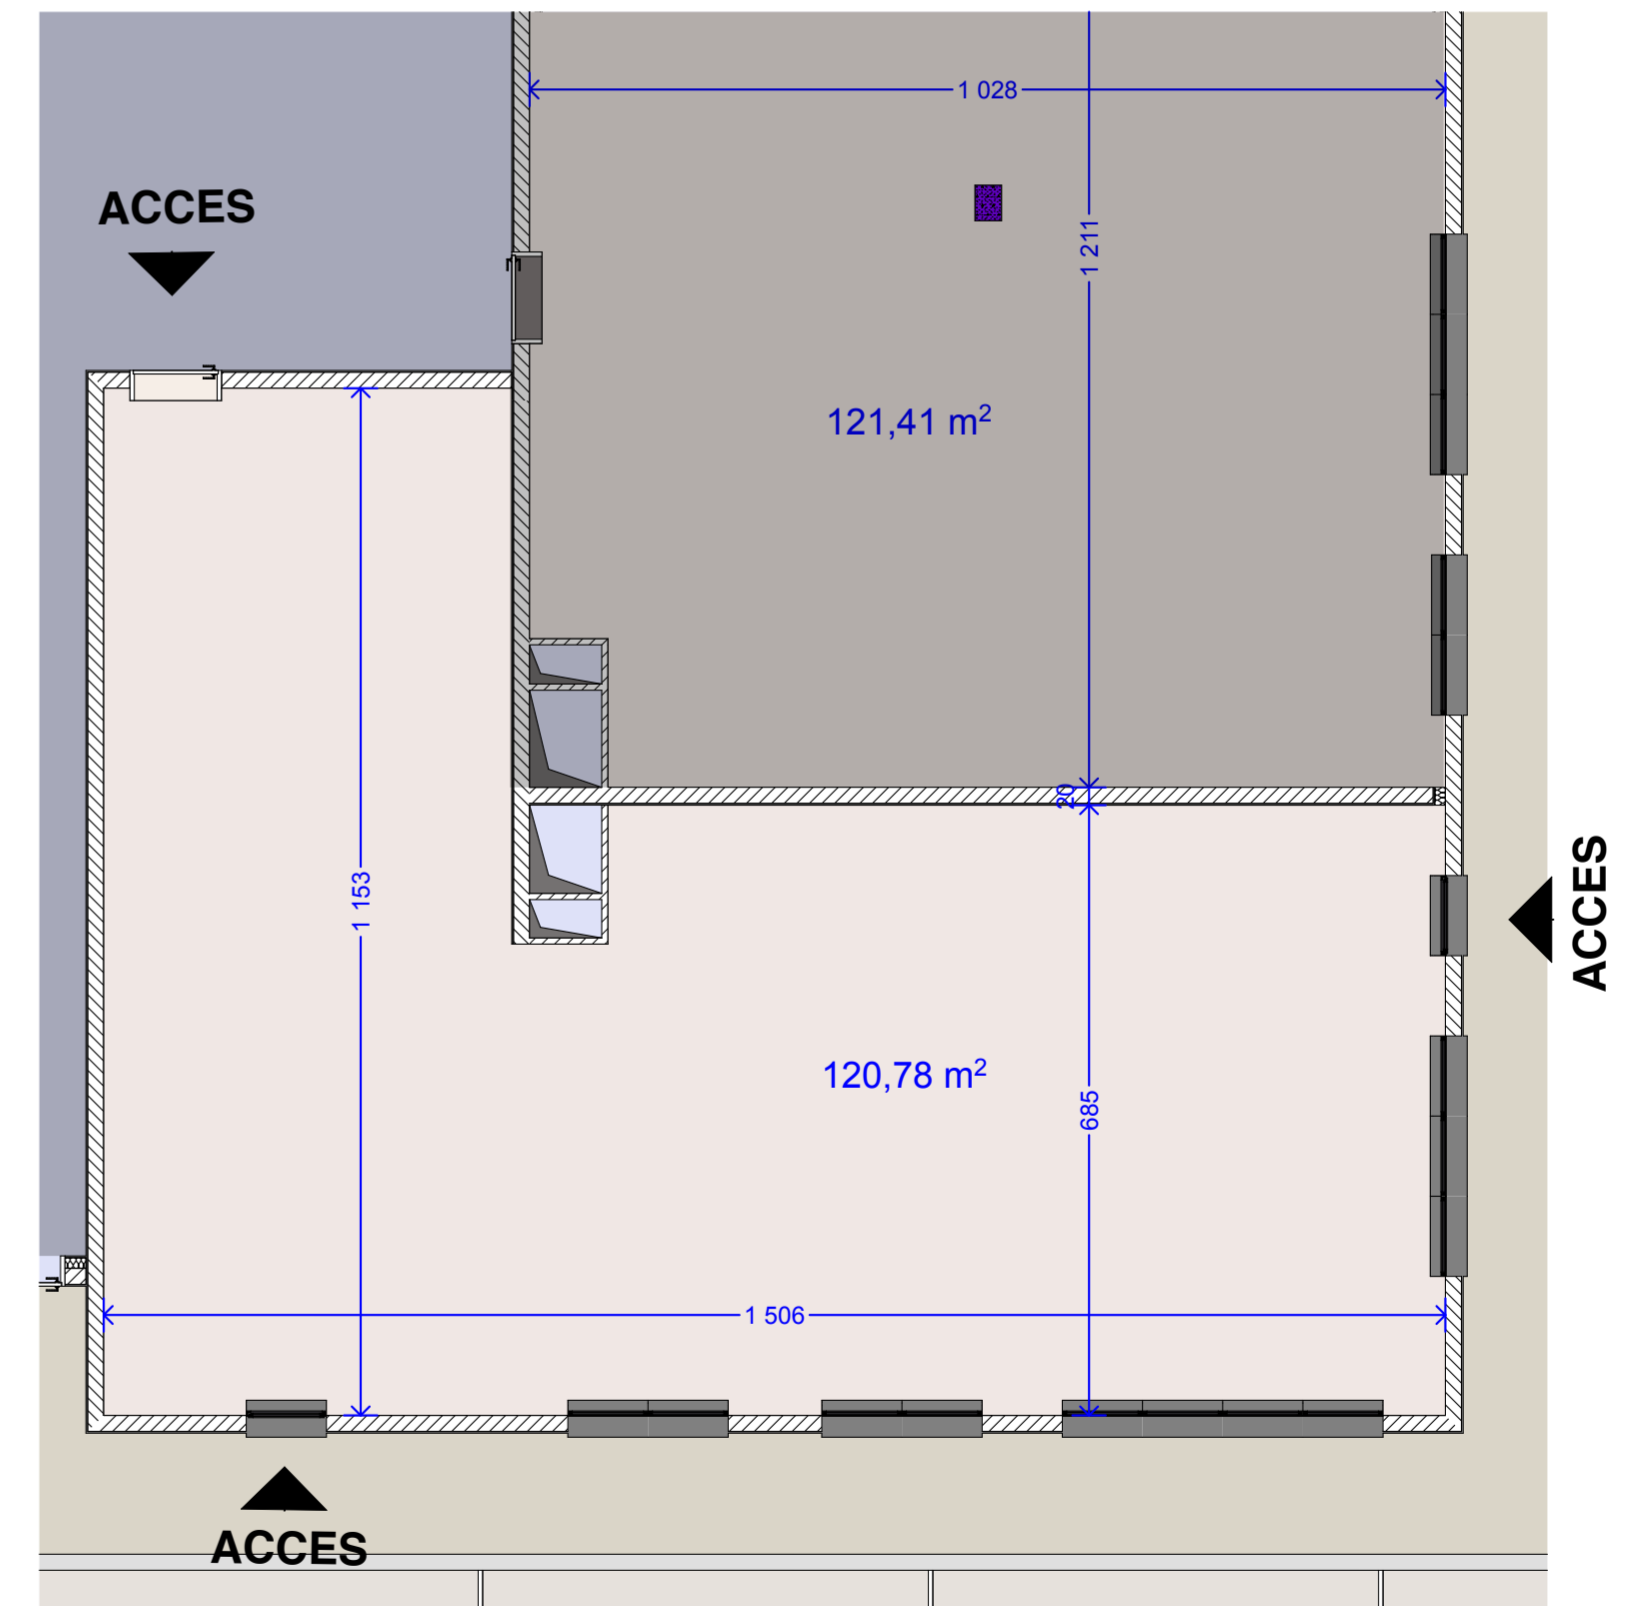

PLAN LOT 004

Indice
11/09/2019
modifications