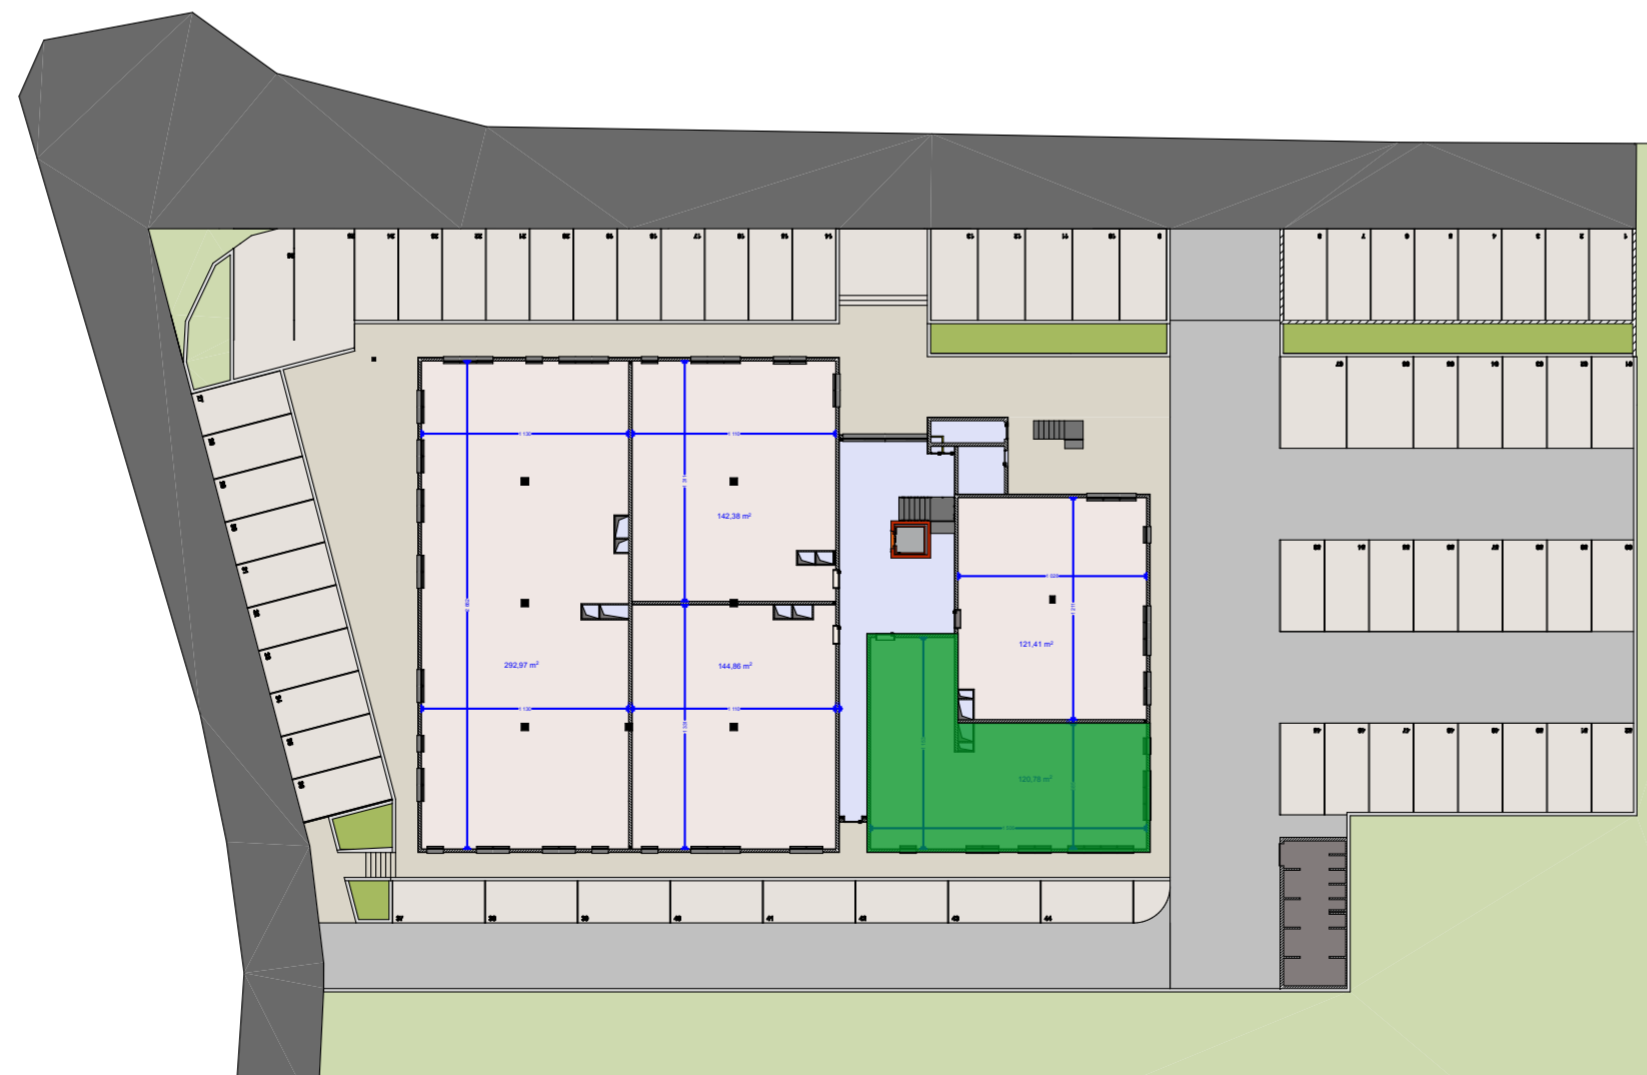

LOCALISATION LOT 004

LOCALISATION LOT 004