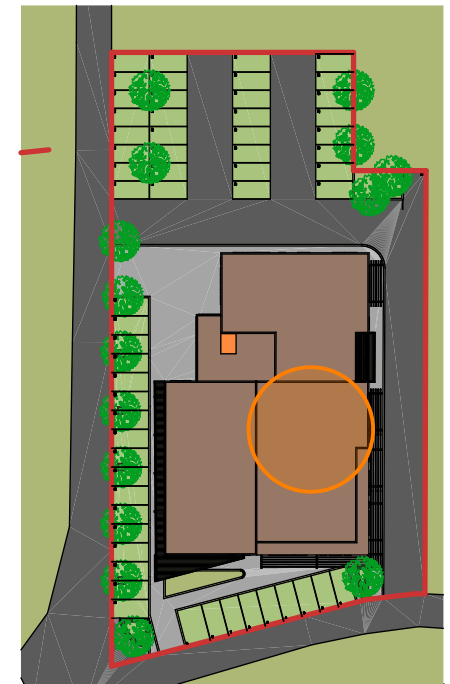

CENTRE
A
MURZA
FURIANI

LOT D2
BUREAUX

Surface 122.20 m²

Plan de Masse - Localisation

Vue des locaux