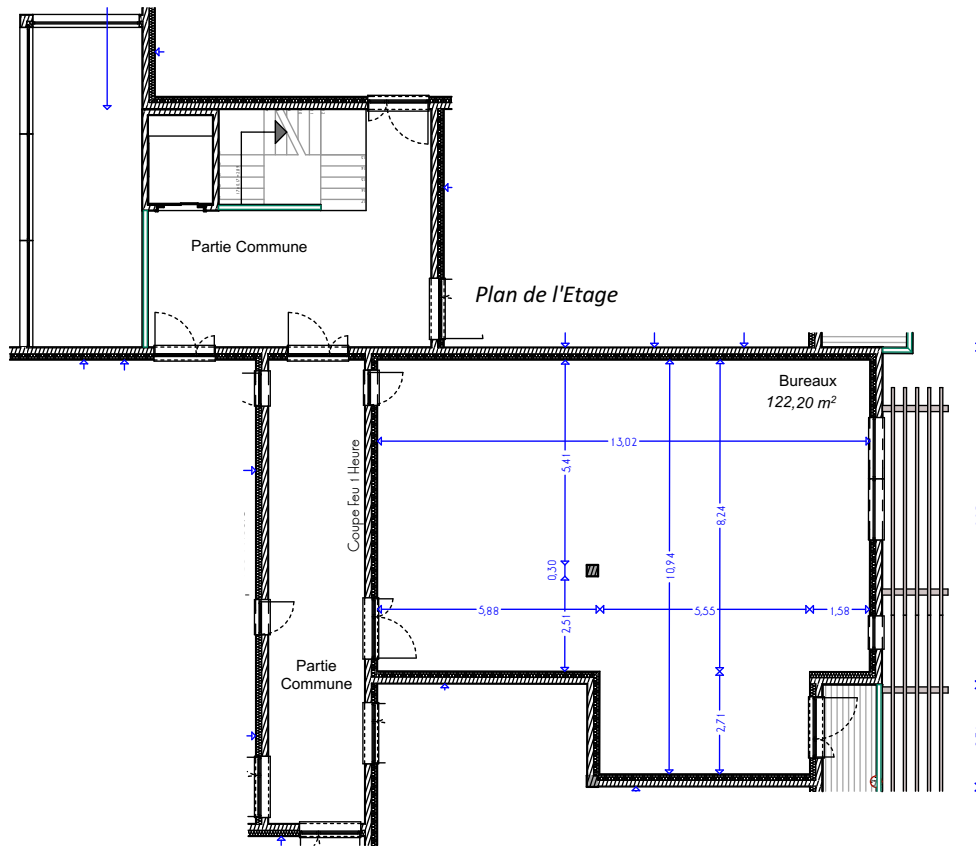

CENTRE
A
MURZA
FURIANI

LOT D2
BUREAUX

Surface 122.20 m²

Plan de Masse - Localisation

Vue des locaux