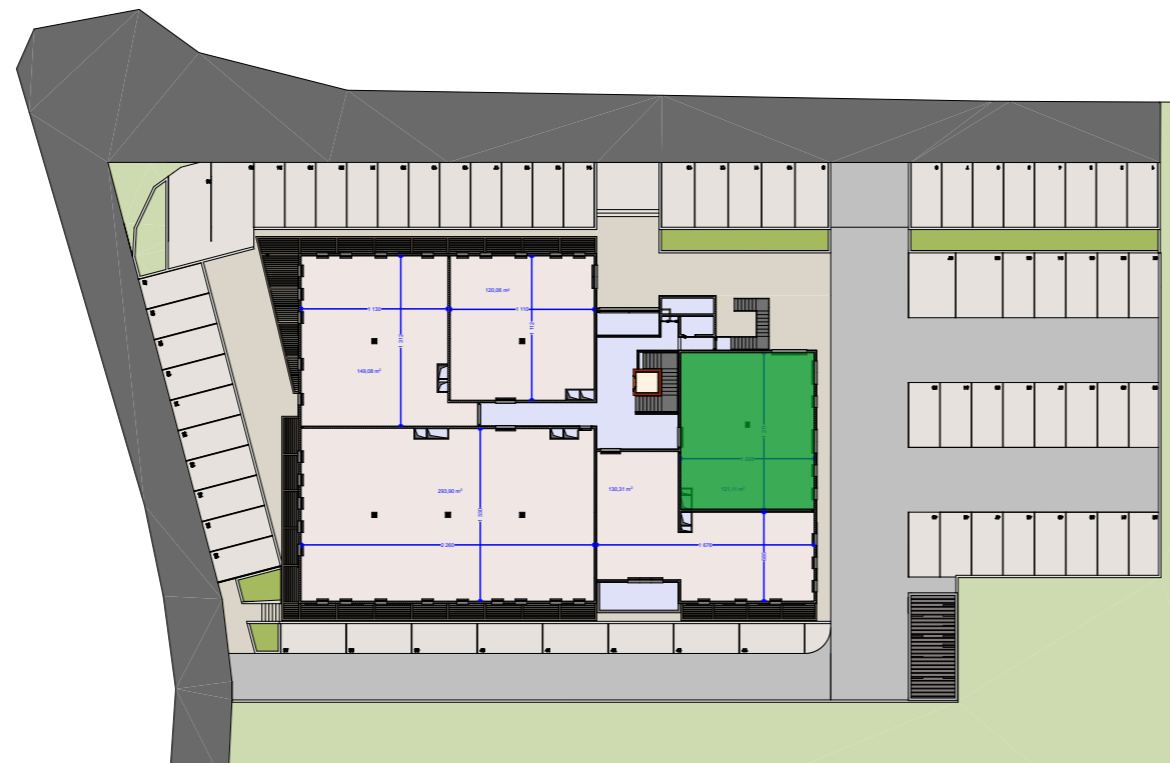

LOCALISATION LOT 014