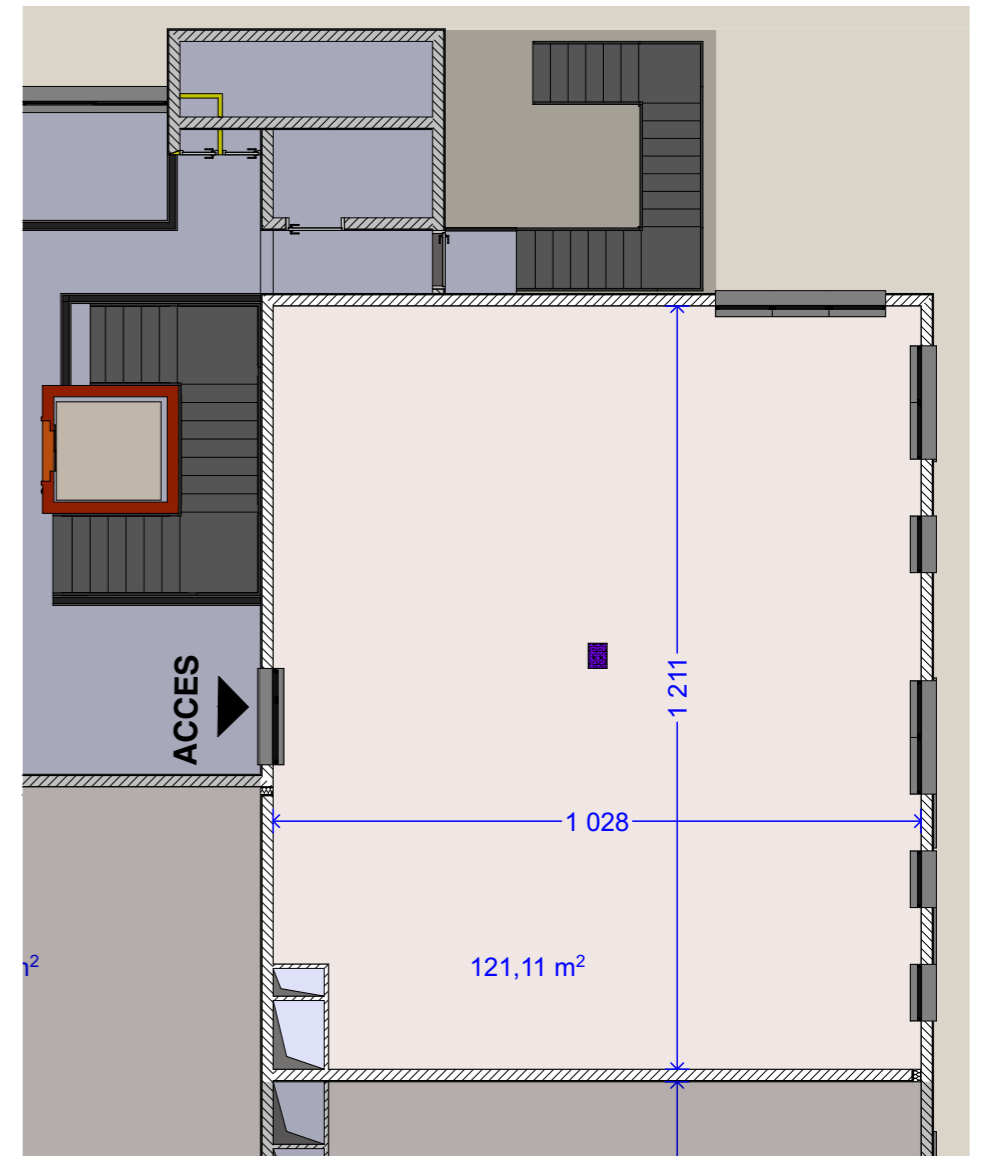

PLAN LOT 014

Indice
11/09/2019
modifications