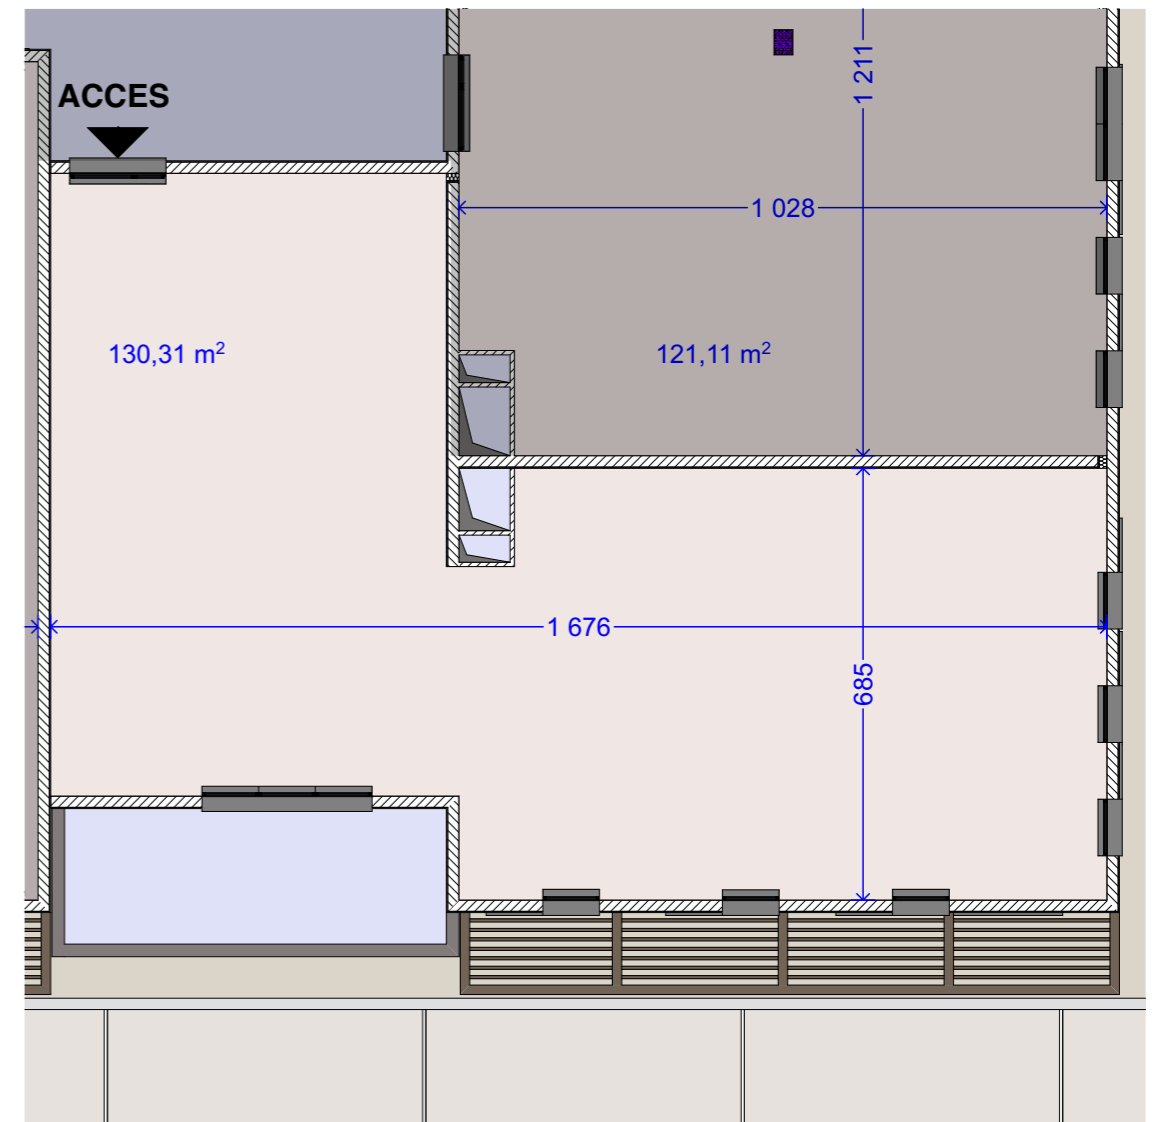

PLAN LOT 015